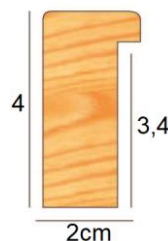

**CATÁLOGO
MOLDURAS**

MADERAS NATURALES
Y CHAPAS DE MADERA

Modelo 593

Ancho 2,5 cm
Alto 1,5 cm
Rebajo: 0,8 cm
593-226 Chapa Roble

Modelo 629

Ancho 1,5 cm
Alto 1,5 cm
629-060 Haya maciza
629-226 Chapa Roble

Modelo 630

Ancho 1,5 cm
Alto 3 cm
Rebajo 2,2 cm
630-060 Haya maciza

Modelo 644

Ancho 2 cm
Alto 4 cm
Rebajo 3,4 cm
644-060 Haya maciza

Modelo 667

Ancho 2 cm
Alto 0,5 cm
667-226 Chapa Roble
667-060 Haya maciza
(disponible en blanco y negro)

Modelo 697

Ancho 4,4 cm
Alto 5,4 cm
Rebajo 4,5 cm
697-226 Chapa Roble

Modelo 698

Ancho 2 cm
Alto 5,2 cm
Rebajo 4,7 cm
698-226 Chapa Roble

Modelo 699

Ancho 4 cm
Alto 3 cm
Rebajo 2,5 cm
699-226 Chapa Roble

Modelo 700

Ancho 1,2 cm
Alto 2,5 cm
Rebajo 2,2 cm
700-226 Chapa Roble
700-080 Chapa Nogal

Modelo 702

Ancho 3 cm
Alto 3 cm
Rebajo 1 cm
702-226 Chapa Roble

Modelo 721

Ancho 2,7 cm
Alto 4,5 cm
Rebajo 3,8 cm
721-226 Chapa Roble