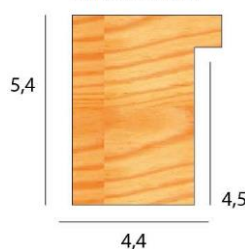

**CATÁLOGO
MOLDURAS**

MADERAS NATURALES
Y CHAPAS DE MADERA

Modelo 593

Ancho 2,5 cm
Alto 1,5 cm
Rebajo: 0,8 cm
593-226 Chapa Roble

Modelo 629

Ancho 1,5 cm
Alto 1,5 cm
629-060 Haya maciza
629-226 Chapa Roble

Modelo 630

Ancho 1,5 cm
Alto 3 cm
Rebajo 2,2 cm
630-060 Haya maciza

Modelo 644

Ancho 2 cm
Alto 4 cm
Rebajo 3,4 cm
644-060 Haya maciza

Modelo 667

Ancho 2 cm
Alto 0,5 cm
667-226 Chapa Roble
667-060 Haya maciza
(disponible en blanco y negro)

Modelo 697

Ancho 4,4 cm
Alto 5,4 cm
Rebajo 4,5 cm
697-226 Chapa Roble

Modelo 698

Ancho 2 cm
Alto 5,2 cm
Rebajo 4,7 cm
698-226 Chapa Roble

Modelo 699

Ancho 4 cm
Alto 3 cm
Rebajo 2,5 cm
699-226 Chapa Roble

Modelo 700

Ancho 1,2 cm
Alto 2,5 cm
Rebajo 2,2 cm
700-226 Chapa Roble
700-080 Chapa Nogal

Modelo 702

Ancho 3 cm
Alto 3 cm
Rebajo 1 cm
702-226 Chapa Roble

Modelo 721

Ancho 2,7 cm
Alto 4,5 cm
Rebajo 3,8 cm
721-226 Chapa Roble