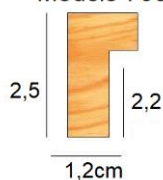

**CATÁLOGO
MOLDURAS**

MADERAS NATURALES
Y CHAPAS DE MADERA

Modelo 593

Ancho 2,5 cm
Alto 1,5 cm
Rebajo: 0,8 cm
593-226 Chapa Roble

Modelo 629

Ancho 1,5 cm
Alto 1,5 cm
629-060 Haya maciza
629-226 Chapa Roble

Modelo 630

Ancho 1,5 cm
Alto 3 cm
Rebajo 2,2 cm
630-060 Haya maciza

Modelo 644

Ancho 2 cm
Alto 4 cm
Rebajo 3,4 cm
644-060 Haya maciza

Modelo 667

Ancho 2 cm
Alto 0,5 cm
667-226 Chapa Roble
667-060 Haya maciza
(disponible en blanco y negro)

Modelo 697

Ancho 4,4 cm
Alto 5,4 cm
Rebajo 4,5 cm
697-226 Chapa Roble

Modelo 698

Ancho 2 cm
Alto 5,2 cm
Rebajo 4,7 cm
698-226 Chapa Roble

Modelo 699

Ancho 4 cm
Alto 3 cm
Rebajo 2,5 cm
699-226 Chapa Roble

Modelo 700

Ancho 1,2 cm
Alto 2,5 cm
Rebajo 2,2 cm
700-226 Chapa Roble
700-080 Chapa Nogal

Modelo 702

Ancho 3 cm
Alto 3 cm
Rebajo 1 cm
702-226 Chapa Roble

Modelo 721

Ancho 2,7 cm
Alto 4,5 cm
Rebajo 3,8 cm
721-226 Chapa Roble