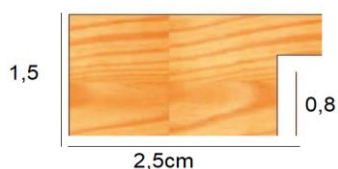

**CATÁLOGO
MOLDURAS**

MADERAS NATURALES
Y CHAPAS DE MADERA

Modelo 593

Ancho 2,5 cm
Alto 1,5 cm
Rebajo: 0,8 cm
593-226 Chapa Roble

Modelo 629

Ancho 1,5 cm
Alto 1,5 cm
629-060 Haya maciza
629-226 Chapa Roble

Modelo 630

Ancho 1,5 cm
Alto 3 cm
Rebajo 2,2 cm
630-060 Haya maciza

Modelo 644

Ancho 2 cm
Alto 4 cm
Rebajo 3,4 cm
644-060 Haya maciza

Modelo 667

Ancho 2 cm
Alto 0,5 cm
667-226 Chapa Roble
667-060 Haya maciza
(disponible en blanco y negro)

Modelo 697

Ancho 4,4 cm
Alto 5,4 cm
Rebajo 4,5 cm
697-226 Chapa Roble

Modelo 698

Ancho 2 cm
Alto 5,2 cm
Rebajo 4,7 cm
698-226 Chapa Roble

Modelo 699

Ancho 4 cm
Alto 3 cm
Rebajo 2,5 cm
699-226 Chapa Roble

Modelo 700