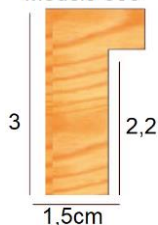

**CATÁLOGO
MOLDURAS**

MADERAS NATURALES
Y CHAPAS DE MADERA

Modelo 593

Ancho 2,5 cm
Alto 1,5 cm
Rebajo: 0,8 cm
593-226 Chapa Roble

Modelo 629

Ancho 1,5 cm
Alto 1,5 cm
629-060 Haya maciza
629-226 Chapa Roble

Modelo 630

Ancho 1,5 cm
Alto 3 cm
Rebajo 2,2 cm
630-060 Haya maciza

Modelo 644

Ancho 2 cm
Alto 4 cm
Rebajo 3,4 cm
644-060 Haya maciza

Modelo 667

Ancho 2 cm
Alto 0,5 cm
667-226 Chapa Roble
667-060 Haya maciza
(disponible en blanco y negro)

Modelo 697

Ancho 4,4 cm
Alto 5,4 cm
Rebajo 4,5 cm
697-226 Chapa Roble

Modelo 698

Ancho 2 cm
Alto 5,2 cm
Rebajo 4,7 cm
698-226 Chapa Roble

Modelo 699

Ancho 4 cm
Alto 3 cm
Rebajo 2,5 cm
699-226 Chapa Roble

Modelo 700

Ancho 1,2 cm
Alto 2,5 cm
Rebajo 2,2 cm
700-226 Chapa Roble
700-080 Chapa Nogal

Modelo 702

Ancho 3 cm
Alto 3 cm
Rebajo 1 cm
702-226 Chapa Roble

Modelo 721

Ancho 2,7 cm
Alto 4,5 cm
Rebajo 3,8 cm
721-226 Chapa Roble