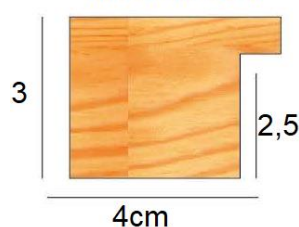

**CATÁLOGO
MOLDURAS**

MADERAS NATURALES
Y CHAPAS DE MADERA

Modelo 593

Ancho 2,5 cm
Alto 1,5 cm
Rebajo: 0,8 cm
593-226 Chapa Roble

Modelo 629

Ancho 1,5 cm
Alto 1,5 cm
629-060 Haya maciza
629-226 Chapa Roble

Modelo 630

Ancho 1,5 cm
Alto 3 cm
Rebajo 2,2 cm
630-060 Haya maciza

Modelo 644

Ancho 2 cm
Alto 4 cm
Rebajo 3,4 cm
644-060 Haya maciza

Modelo 667

Ancho 2 cm
Alto 0,5 cm
667-226 Chapa Roble
667-060 Haya maciza
(disponible en blanco y negro)

Modelo 697

Ancho 4,4 cm
Alto 5,4 cm
Rebajo 4,5 cm
697-226 Chapa Roble

Modelo 698

Ancho 2 cm
Alto 5,2 cm
Rebajo 4,7 cm
698-226 Chapa Roble

Modelo 699

Ancho 4 cm
Alto 3 cm
Rebajo 2,5 cm
699-226 Chapa Roble

Modelo 700

Ancho 1,2 cm
Alto 2,5 cm
Rebajo 2,2 cm
700-226 Chapa Roble
700-080 Chapa Nogal

Modelo 702

Ancho 3 cm
Alto 3 cm
Rebajo 1 cm
702-226 Chapa Roble

Modelo 721

Ancho 2,7 cm
Alto 4,5 cm
Rebajo 3,8 cm
721-226 Chapa Roble