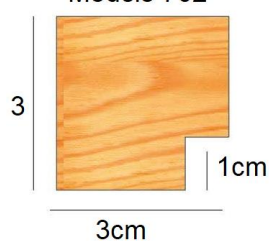

**CATÁLOGO
MOLDURAS**

MADERAS NATURALES
Y CHAPAS DE MADERA

Modelo 593

Ancho 2,5 cm
Alto 1,5 cm
Rebajo: 0,8 cm
593-226 Chapa Roble

Modelo 629

Ancho 1,5 cm
Alto 1,5 cm
629-060 Haya maciza
629-226 Chapa Roble

Modelo 630

Ancho 1,5 cm
Alto 3 cm
Rebajo 2,2 cm
630-060 Haya maciza

Modelo 644

Ancho 2 cm
Alto 4 cm
Rebajo 3,4 cm
644-060 Haya maciza

Modelo 667

Ancho 2 cm
Alto 0,5 cm
667-226 Chapa Roble
667-060 Haya maciza
(disponible en blanco y negro)

Modelo 697

Ancho 4,4 cm
Alto 5,4 cm
Rebajo 4,5 cm
697-226 Chapa Roble

Modelo 698

Ancho 2 cm
Alto 5,2 cm
Rebajo 4,7 cm
698-226 Chapa Roble

Modelo 699

Ancho 4 cm
Alto 3 cm
Rebajo 2,5 cm
699-226 Chapa Roble

Modelo 700

Ancho 1,2 cm
Alto 2,5 cm
Rebajo 2,2 cm
700-226 Chapa Roble
700-080 Chapa Nogal

Modelo 702

Ancho 3 cm
Alto 3 cm
Rebajo 1 cm
702-226 Chapa Roble

Modelo 721

Ancho 2,7 cm
Alto 4,5 cm
Rebajo 3,8 cm
721-226 Chapa Roble