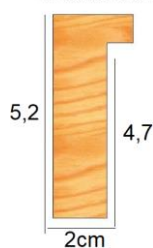

**CATÁLOGO
MOLDURAS**

MADERAS NATURALES
Y CHAPAS DE MADERA

Modelo 593

Ancho 2,5 cm
Alto 1,5 cm
Rebajo: 0,8 cm
593-226 Chapa Roble

Modelo 629

Ancho 1,5 cm
Alto 1,5 cm
629-060 Haya maciza
629-226 Chapa Roble

Modelo 630

Ancho 1,5 cm
Alto 3 cm
Rebajo 2,2 cm
630-060 Haya maciza

Modelo 644

Ancho 2 cm
Alto 4 cm
Rebajo 3,4 cm
644-060 Haya maciza

Modelo 667

Ancho 2 cm
Alto 0,5 cm
667-226 Chapa Roble
667-060 Haya maciza
(disponible en blanco y negro)

Modelo 697

Ancho 4,4 cm
Alto 5,4 cm
Rebajo 4,5 cm
697-226 Chapa Roble

Modelo 698

Ancho 2 cm
Alto 5,2 cm
Rebajo 4,7 cm
698-226 Chapa Roble

Modelo 699

Ancho 4 cm
Alto 3 cm
Rebajo 2,5 cm
699-226 Chapa Roble

Modelo 700

Ancho 1,2 cm
Alto 2,5 cm
Rebajo 2,2 cm
700-226 Chapa Roble
700-080 Chapa Nogal

Modelo 702

Ancho 3 cm
Alto 3 cm
Rebajo 1 cm
702-226 Chapa Roble

Modelo 721

Ancho 2,7 cm
Alto 4,5 cm
Rebajo 3,8 cm
721-226 Chapa Roble